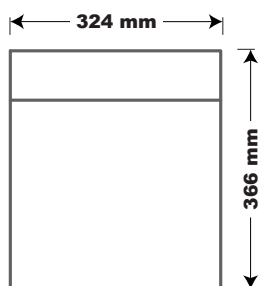

## - FICHE TECHNIQUE - FONTAINE À BOIRE : AX9724

Face

Profil

Arrière

Haut

**TYPE DE PRODUIT :**  
Fontaine à boire

**RÉFÉRENCE :**  
AX9724

**MATÉRIAUX :**  
En inox 304 (18/10) Brossé Poli Satiné HyperPolish

**CARACTÉRISTIQUES :**  
Bactériostatique  
Monobloc  
Tôle de 1,2mm d'épaisseur  
La fontaine est fermée en dessous et verrouillée avec des vis anti-vandalisme

**LIVRÉE AVEC :**  
Évacuation, rince-bouche et fixations