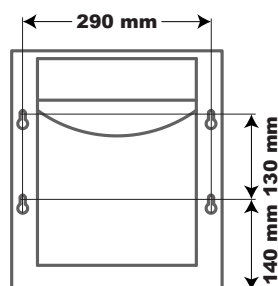

## - FICHE TECHNIQUE - FONTAINE À BOIRE : AX9724

Face

Profil

Arrière

Haut

**TYPE DE PRODUIT :**  
Fontaine à boire

**RÉFÉRENCE :**  
AX9724

**MATÉRIAUX :**  
En inox 304 (18/10) Brossé Poli Satiné HyperPolish

**CARACTÉRISTIQUES :**  
Bactériostatique  
Monobloc  
Tôle de 1,2mm d'épaisseur  
La fontaine est fermée en dessous et verrouillée avec des vis anti-vandalisme

**LIVRÉE AVEC :**  
Évacuation, rince-bouche et fixations