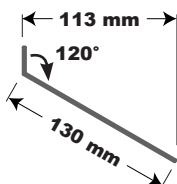

- FICHE TECHNIQUE -

DÉFLECTEUR : AX8999-200X130

Face

Profil

Arrière

Haut

TYPE DE PRODUIT :

Déflecteur

RÉFÉRENCE :

AX8999-200X130

MATÉRIAUX :

En inox 304 (18/10) Brossé Poli Satiné HyperPolish

CARACTÉRISTIQUES :

Bactériostatique

Le déflecteur se fixe sous un plan vasque autour d'une trappe de type AX8909E pour éviter que les détritres ne tombent hors de la poubelle située en dessous.