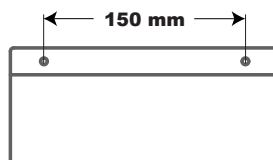

- FICHE TECHNIQUE -

DÉFLECTEUR : AX8999-200X130

Face

Profil

Arrière

Haut

TYPE DE PRODUIT :

Déflecteur

RÉFÉRENCE :

AX8999-200X130

MATÉRIAUX :

En inox 304 (18/10) Brossé Poli Satiné HyperPolish

CARACTÉRISTIQUES :

Bactériostatique

Le déflecteur se fixe sous un plan vasque autour d'une trappe de type AX8909E pour éviter que les détritres ne tombent hors de la poubelle située en dessous.