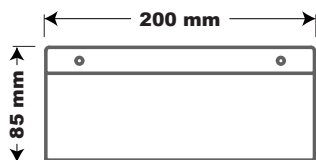

- FICHE TECHNIQUE -

DÉFLECTEUR : AX8999-200X130

Face

Profil

Arrière

Haut

TYPE DE PRODUIT :

Déflecteur

RÉFÉRENCE :

AX8999-200X130

MATÉRIAUX :

En inox 304 (18/10) Brossé Poli Satiné HyperPolish

CARACTÉRISTIQUES :

Bactériostatique

Le déflecteur se fixe sous un plan vasque autour d'une trappe de type AX8909E pour éviter que les détritres ne tombent hors de la poubelle située en dessous.