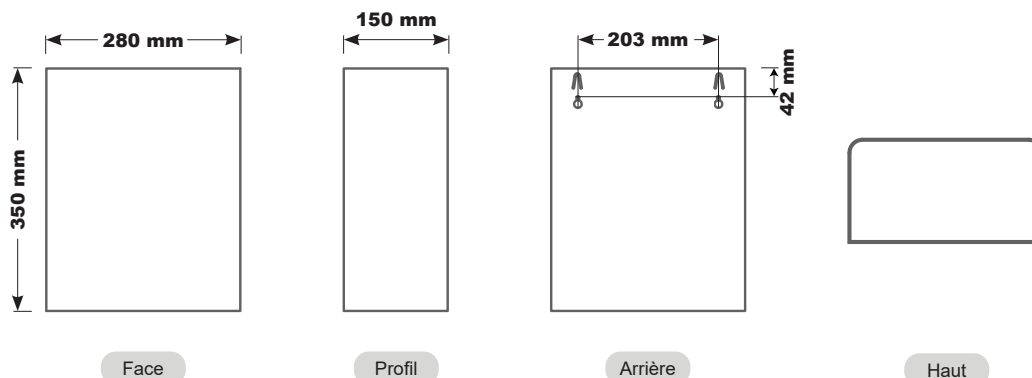

- FICHE TECHNIQUE - POUBELLE MURALE : AX8923

TYPE DE PRODUIT :

Poubelle murale

RÉFÉRENCE :

AX8923

MATÉRIAUX :

En inox 304 (18/10) Brossé Poli Satiné HyperPolish

AUTRES PRODUITS DISPONIBLES :

Avec un couvercle : AX8923-C

Autres dimensions ou finitions : nous consulter

CARACTÉRISTIQUES :

Bactériostatique

À poser en applique

Contenance : 15 L

Sac poubelle invisible (système d'attache intérieur)

LIVRÉE AVEC :

Vis / Chevilles

CONDITIONNEMENT :

Unitaire dans un emballage carton

LIEUX D'UTILISATION :

Lieux publics, collectivités, hôtels, restaurants

HAUTEUR DE POSE RECOMMANDÉE :

Bas de la poubelle à 20 cm du sol minimum