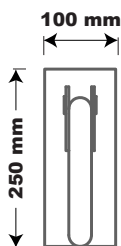

- FICHE TECHNIQUE -

BARRE DE SÉCURITÉ RELEVABLE : AX8032R

Face

Profil

Arrière

Haut

TYPE DE PRODUIT :

Barre de sécurité relevable : poignée + distributeur de papier toilette

RÉFÉRENCE :

AX8032R

MATÉRIAUX :

En inox 304 (18/10) Brossé Poli Satiné HyperPolish

AUTRES PRODUITS DISPONIBLES :

En inox 304 (18/10) Poli Miroir HyperPolish, avec distributeur : AX8032R-P

En inox 304 (18/10) Brossé Poli Satiné HyperPolish, sans distributeur : AX8032R-0

En inox 304 (18/10) Poli Miroir HyperPolish, sans distributeur : AX8032R-0-P

CARACTÉRISTIQUES :

Bactériostatique

Double utilisation : comme barre d'appui et poignée de relèvement

Blocage en position verticale ou horizontale

Diamètre de la barre : 32 mm

LIVRÉE AVEC :

6 chevilles / 6 vis

POIDS / CONDITIONNEMENT :

Poids net ≈ 2,8 kg

Poids brut (avec emballage unitaire) ≈ 3,35 kg

Conditionnement : unitaire dans un emballage carton