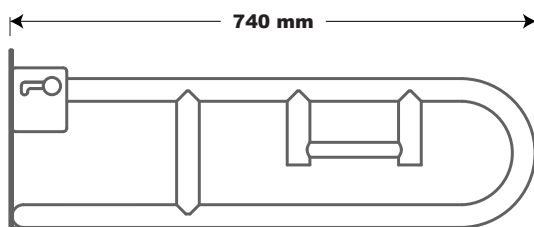

- FICHE TECHNIQUE -

BARRE DE SÉCURITÉ RELEVABLE : AX8032R

Face

Profil

Arrière

Haut

TYPE DE PRODUIT :

Barre de sécurité relevable : poignée + distributeur de papier toilette

RÉFÉRENCE :

AX8032R

MATÉRIAUX :

En inox 304 (18/10) Brossé Poli Satiné HyperPolish

AUTRES PRODUITS DISPONIBLES :

En inox 304 (18/10) Poli Miroir HyperPolish, avec distributeur : AX8032R-P

En inox 304 (18/10) Brossé Poli Satiné HyperPolish, sans distributeur : AX8032R-0

En inox 304 (18/10) Poli Miroir HyperPolish, sans distributeur : AX8032R-0-P

CARACTÉRISTIQUES :

Bactériostatique

Double utilisation : comme barre d'appui et poignée de relèvement

Blocage en position verticale ou horizontale

Diamètre de la barre : 32 mm

LIVRÉE AVEC :

6 chevilles / 6 vis

POIDS / CONDITIONNEMENT :

Poids net ≈ 2,8 kg

Poids brut (avec emballage unitaire) ≈ 3,35 kg

Conditionnement : unitaire dans un emballage carton