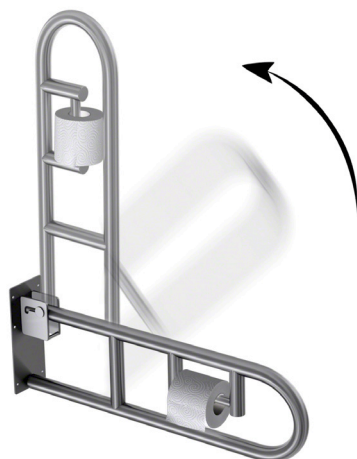

- FICHE TECHNIQUE -

BARRE DE SÉCURITÉ RELEVABLE : AX8032R

Face

Profil

Arrière

Haut

TYPE DE PRODUIT :

Barre de sécurité relevable : poignée + distributeur de papier toilette

RÉFÉRENCE :

AX8032R

MATÉRIAUX :

En inox 304 (18/10) Brossé Poli Satiné HyperPolish

AUTRES PRODUITS DISPONIBLES :

En inox 304 (18/10) Poli Miroir HyperPolish, avec distributeur : AX8032R-P

En inox 304 (18/10) Brossé Poli Satiné HyperPolish, sans distributeur : AX8032R-0

En inox 304 (18/10) Poli Miroir HyperPolish, sans distributeur : AX8032R-0-P

CARACTÉRISTIQUES :

Bactériostatique

Double utilisation : comme barre d'appui et poignée de relèvement

Blocage en position verticale ou horizontale

Diamètre de la barre : 32 mm

LIVRÉE AVEC :

6 chevilles / 6 vis

POIDS / CONDITIONNEMENT :

Poids net ≈ 2,8 kg

Poids brut (avec emballage unitaire) ≈ 3,35 kg

Conditionnement : unitaire dans un emballage carton