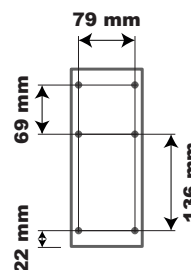

- FICHE TECHNIQUE -

BARRE DE SÉCURITÉ RELEVABLE : AX8032R

Face

Profil

Arrière

Haut

TYPE DE PRODUIT :

Barre de sécurité relevable : poignée + distributeur de papier toilette

RÉFÉRENCE :

AX8032R

MATÉRIAUX :

En inox 304 (18/10) Brossé Poli Satiné HyperPolish

AUTRES PRODUITS DISPONIBLES :

En inox 304 (18/10) Poli Miroir HyperPolish, avec distributeur : AX8032R-P

En inox 304 (18/10) Brossé Poli Satiné HyperPolish, sans distributeur : AX8032R-0

En inox 304 (18/10) Poli Miroir HyperPolish, sans distributeur : AX8032R-0-P

CARACTÉRISTIQUES :

Bactériostatique

Double utilisation : comme barre d'appui et poignée de relèvement

Blocage en position verticale ou horizontale

Diamètre de la barre : 32 mm

LIVRÉE AVEC :

6 chevilles / 6 vis

POIDS / CONDITIONNEMENT :

Poids net ≈ 2,8 kg

Poids brut (avec emballage unitaire) ≈ 3,35 kg

Conditionnement : unitaire dans un emballage carton