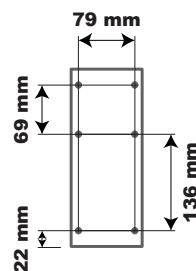

### BARRE DE SÉCURITÉ RELEVABLE : AX8032R-P

Face

Profil

Arrière

Haut

#### CARACTÉRISTIQUES :

Bactériostatique

Double utilisation : comme barre d'appui et poignée de relèvement

Blocage en position verticale ou horizontale

Diamètre de la barre : 32 mm