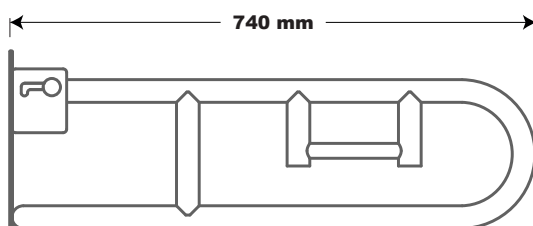

### BARRE DE SÉCURITÉ RELEVABLE : AX8032R-P

Face

Profil

Arrière

Haut

#### TYPE DE PRODUIT :

Barre de sécurité relevable : poignée + distributeur de papier toilette

#### CARACTÉRISTIQUES :

Bactériostatique

Double utilisation : comme barre d'appui et poignée de relèvement

Blocage en position verticale ou horizontale

Diamètre de la barre : 32 mm