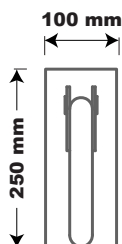

### BARRE DE SÉCURITÉ RELEVABLE : AX8032R-P

Face

Profil

Arrière

Haut

#### CARACTÉRISTIQUES :

Bactériostatique

Double utilisation : comme barre d'appui et poignée de relèvement

Blocage en position verticale ou horizontale

Diamètre de la barre : 32 mm