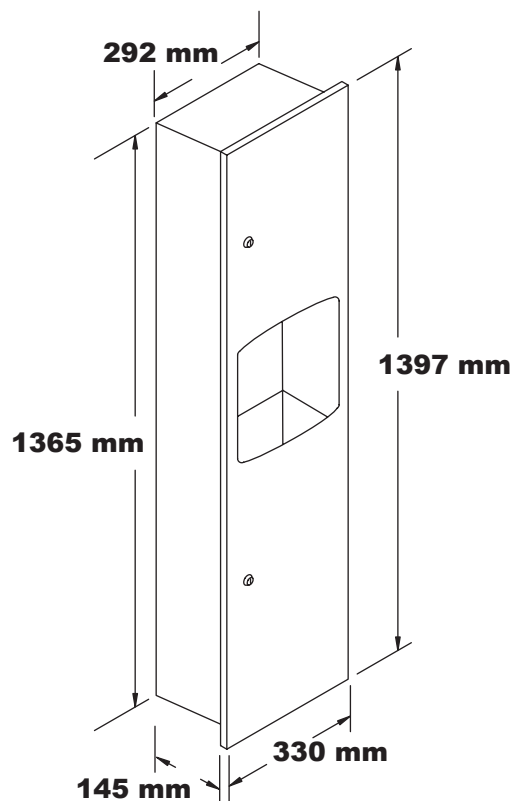

FICHE TECHNIQUE

TECHNICAL DATA SHEET

AX 92 23 E 145

**COMBINÉ ENCASTRÉ:
DISTRIBUTEUR D'ESSUIE-MAINS & POUBELLE
EN ACIER INOX 304 SATINÉ**

Porte «Monobloc»
Anti-vandalisme - Fermeture à 2 serrures
Fixations invisibles
Charnière piano en inox - de toute la hauteur de la porte
Contenance distributeur : 800 feuilles - Poubelle 20 L
Sac-poubelle invisible

Ouverture d'encastrement :
Largeur : 292 mm
Hauteur : 1365 mm
Profondeur min : 145 mm

Si vous n'avez pas la profondeur d'encastrement requise, nous pouvons réaliser des fourreaux afin d'encastrer partiellement l'appareil ou de le monter en applique.

Pour le nettoyage : se référer à la fiche technique sur le nettoyage.

**RECESSED COMBINED UNITS :
PAPER TOWEL DISPENSER & WASTE RECEPTACLE
STAINLESS STEEL SATIN FINISH**

«Monobloc» Door
Vandal proof : door closed by 2 locks
Concealed mounting
Concealed full length stainless steel piano hinge
Capacity : 800 towels and 20 L waste receptacle
invisible garbage bag

Rough Wall Opening :
Width : 292 mm
Height : 1365 mm
minimum recessed depth : 145 mm

If you do not have depth to recessed, see AX 92 23 E105 or AX 92 23 or we can do semi-recessed or wall mounted products.