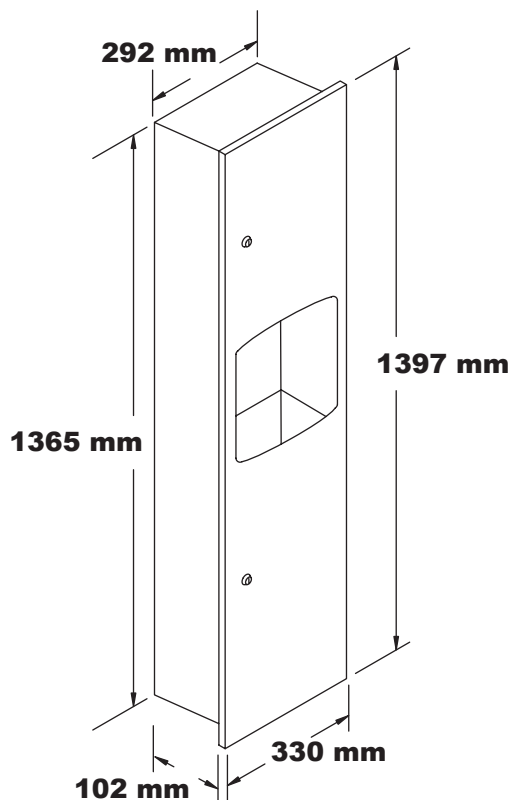

FICHE TECHNIQUE

TECHNICAL DATA SHEET

AX 92 23 E 102

**COMBINÉ ENCASTRÉ:
DISTRIBUTEUR D'ESSUIE-MAINS & POUBELLE
EN ACIER INOX 304 SATINÉ**

Porte «Monobloc»
Anti-vandalisme - Fermeture à 2 serrures
Fixations invisibles
Charnière piano en inox - de toute la hauteur de la porte
Contenance distributeur : 800 feuilles - Poubelle 14 L
Sac-poubelle invisible

Ouverture d'encastrement :
Largeur : 292 mm
Hauteur : 1365 mm
Profondeur min : 102 mm

Si vous n'avez pas la profondeur d'encastrement requise, nous pouvons réaliser des fourreaux afin d'encastrer partiellement l'appareil ou de le monter en applique.

Pour le nettoyage : se référer à la fiche technique sur le nettoyage.

**RECESSED COMBINED UNITS :
PAPER TOWEL DISPENSER & WASTE RECEPTACLE
STAINLESS STEEL SATIN FINISH**

«Monobloc» Door
Vandal proof : door closed by 2 locks
Concealed mounting
Concealed full length stainless steel piano hinge
Capacity : 800 towels and 14 L waste receptacle
invisible garbage bag

Rough Wall Opening :
Width : 292 mm
Height : 1365 mm
minimum recessed depth : 102 mm

If you do not have depth to recessed, see AX 92 23 E105 or AX 92 23 or we can do semi-recessed or wall mounted products.