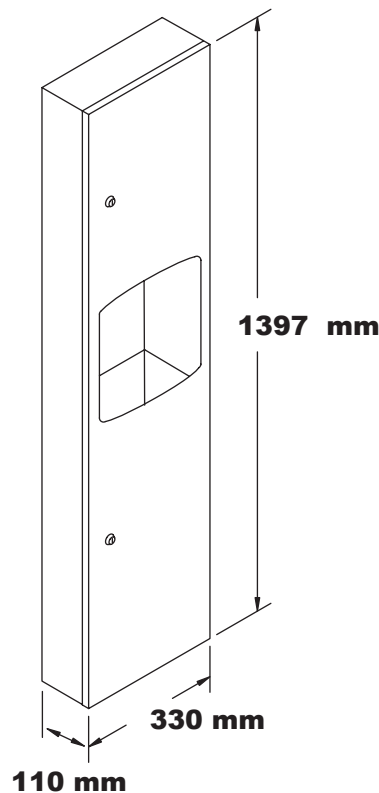

AX 92 23

**COMBINÉ :
DISTRIBUTEUR D'ESSUIE-MAINS & POUBELLE
EN APPLIQUE
EN ACIER INOX 304 SATINÉ**

**Porte «Monobloc»
Anti-vandalisme
Fixations invisibles
Fermetures par 2 serrures
Contenance : 800 essuie-mains
Poubelle 14 L
Sac-poubelle invisible**

**Pour une version encastrée, voir :
- AX 92 23 E145
- AX 92 23 E105**

**COMBINED UNITS :
PAPER TOWEL DISPENSER & WASTE RECEPTACLE
STAINLESS STEEL SATIN FINISH**

**«Monobloc» Door
Vandal proof : door closed by 2 locks
Concealed mounting
Concealed full length stainless steel piano hinge
Capacity : 800 towels and 14 L waste receptacle
invisible garbage bag**

**Width : 330 mm
Height : 1397 mm
Project : 110 mm**

**See AX 92 23 E145 and AX 92 23 E105 for recessed
products**

Pour le nettoyage : se référer à la fiche technique sur le nettoyage. For cleaning : see technical data sheet on cleaning.