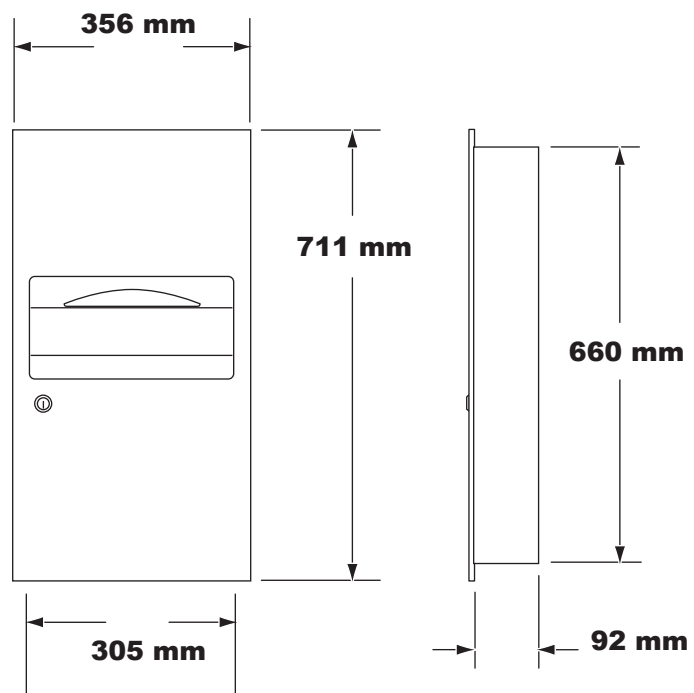

FICHE TECHNIQUE

TECHNICAL DATA SHEET

AX 92 07 E

**COMBINÉ :
DISTRIBUTEUR D'ESSUIE-MAINS & POUBELLE
EN ACIER INOX 304 SATINÉ**

**Porte «Monobloc»
Anti-vandalisme
Fixations invisibles
Fermeture à clef
Contenances : 400 Feuilles & 5 L
Sac-poubelle invisible**

**Largeur : 356 mm
Hauteur : 711 mm
Saillie : 16 mm
Ouverture d'encastrement : 318 x 673 x 96 mm**

**Si vous n'avez pas la profondeur d'encastrement
requis, nous pouvons réaliser des fourreaux afin
d'encastrer partiellement l'appareil ou de le monter
en applique.**

Pour le nettoyage : se référer à la fiche technique sur le nettoyage.

**RECESSED COMBINED UNITS :
PAPER TOWEL DISPENSER & WASTE RECEPTACLE
in satin stainless steel**

**«Monobloc» Door
Vandal proof : door closed by 1 lock
Concealed mounting
Concealed full length stainless steel piano hinge
Capacity : 400 towels and 5 L waste receptacle
invisible garbage bag**

**Rough Wall Opening :
Width : 318 mm
Height : 673 mm
minimum recessed depth : 96 mm**

**If you do not have depth to recessed, see AX 92 07 or
we can do semi-recessed or wall mounted products.**

For cleaning : see technical data sheet on cleaning.