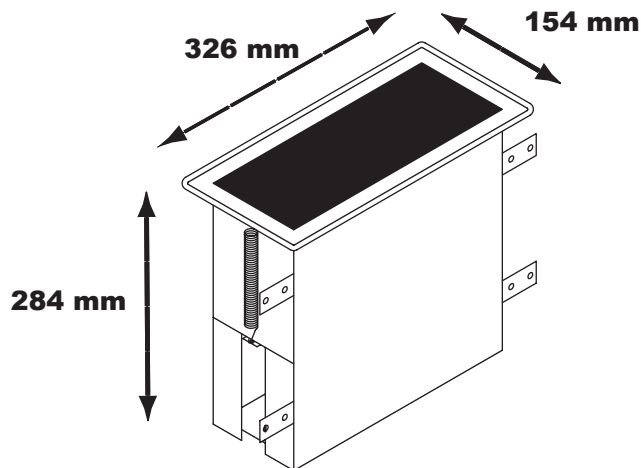

AX 90 05 E

**DISTRIBUTEUR D'ESSUIE-MAINS
EN ACIER INOX 304 SATINÉ**

**À encastrer dans un plan horizontal ou vertical
Chargement du papier par la face avant
Fixations invisibles**

pour environ 400 essuie-mains

Ouverture d'encastrement : 114 x 290 mm

**RECESSED PAPER TOWEL DISPENSER
SATIN FINISH STAINLESS STEEL**

**For recessed horizontal or vertical installation
Paper loading from the front
Concealed mounting**

for about 400 towels

Rough wall opening : 114 x 290 mm

Pour le nettoyage : se référer à la fiche technique sur le nettoyage. For cleaning : see technical data sheet on cleaning.