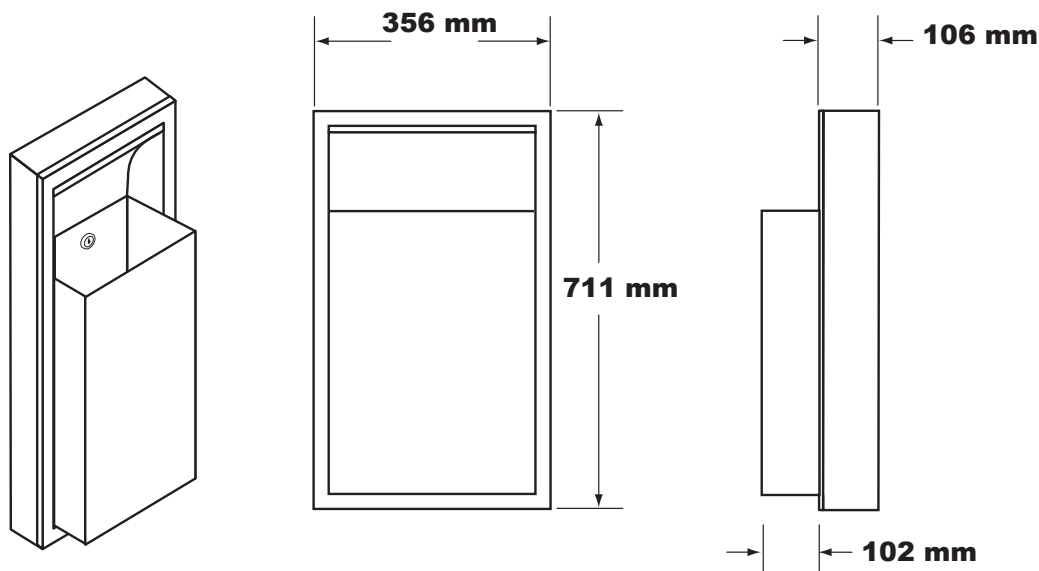

AX 89 51

**POUBELLE ANTI-VANDALISME
EN ACIER INOX 304
SATINÉ**

**En applique
Fermeture par clef
Fixations invisibles**

version encastrée : AX 89 51 E

Pour le nettoyage : se référer à la fiche technique sur le nettoyage. For cleaning : see technical data sheet on cleaning.