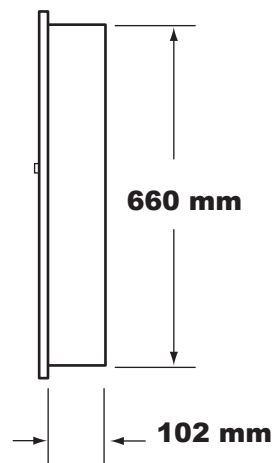

AX 89 43 E

**POUBELLE A CLAPET
EN ACIER INOX 304 SATINÉ**

**Encastrée
Anti-vandalisme
fermeture par serrure à clef
Fixations invisibles
Sac poubelle invisible**

**RECESSED WASTE RECEPTACLE
SATIN-FINISH STAINLESS STEEL**