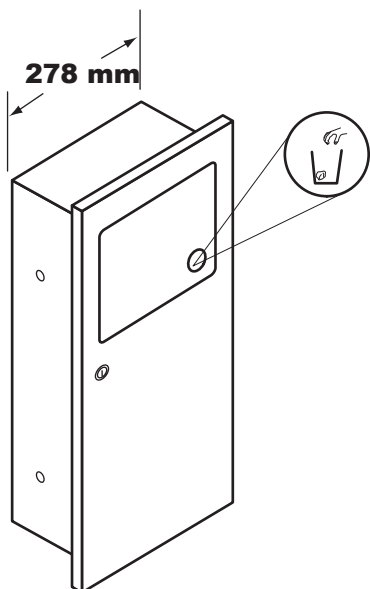

AX 89 43 E

**POUBELLE A CLAPET
EN ACIER INOX 304 SATINÉ**

**Encastrée
Anti-vandalisme
fermeture par serrure à clef
Fixations invisibles
Sac poubelle invisible**

**RECESSED WASTE RECEPTACLE
SATIN-FINISH STAINLESS STEEL**