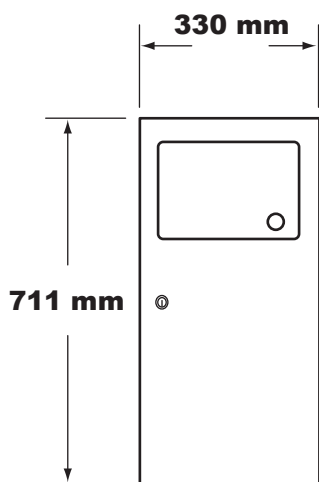

AX 89 43 E

**POUBELLE A CLAPET
EN ACIER INOX 304 SATINÉ**

**Encastrée
Anti-vandalisme
fermeture par serrure à clef
Fixations invisibles
Sac poubelle invisible**

**RECESSED WASTE RECEPTACLE
SATIN-FINISH STAINLESS STEEL**