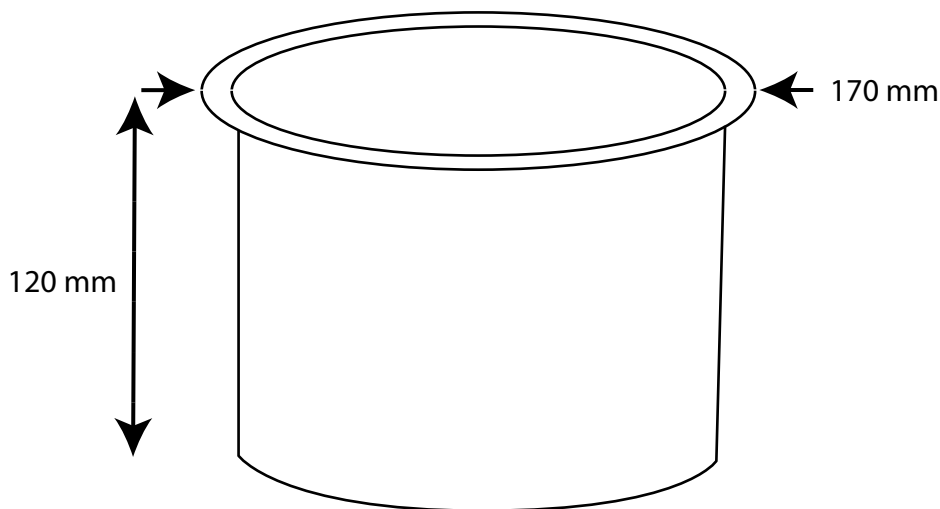

FICHE TECHNIQUE

TECHNICAL DATA SHEET

AX 89 10 E

**POUBELLE À ENCASTRER SUR PLAN
EN ACIER INOX 304
SATINÉ**

Fixations invisibles

Ø 170 mm

H: 120 mm

Ouverture d'encastrement : 150 mm

**AX 89 10 E : inox satiné
AX 89 10 EP : inox brillant**

**En option : poubelle en plastique noir à placer
au-dessous dans un meuble : AX 89-PL-N-30L**

**RECESSED WASTE
STAINLESS STEEL
SATIN FINISH**

Concealed mounting

Ø 170 mm

H: 120 mm

hole to be recessed : 150 mm

**AX 89 10 E : stainless steel satin finish
AX 89 10 EP : stainless steel bright finish**

**in option : plastic waste receptacle to be hidden in
the bathroom vanity : AX 89-PL-N-30L**