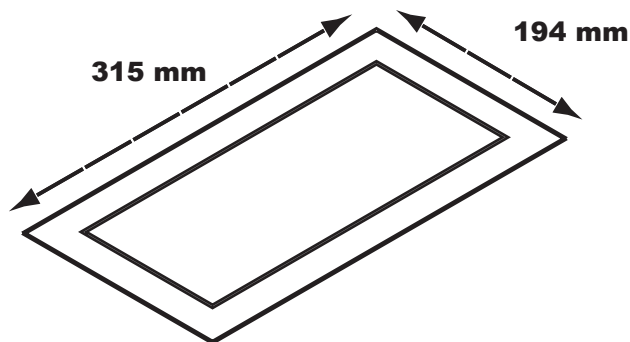

AX 89 09 E

**CLAPET POUBELLE À ENCASTRER
EN ACIER INOX 304 SATINÉ**

À encastrer dans un plan horizontal ou vertical

Fixations invisibles

**Poussez la trappe pour ouvrir la poubelle,
lachez les ordures et retirez la main.
Le clapet se referme automatiquement.**

Ouverture d'encastrement : 155 x 270 mm

**SELF CLOSING WASTE COVER
Stainless Steel satin finish**

To be recessed in horizontal or vertical position

Concealed mounting

Pour le nettoyage : se référer à la fiche technique sur le nettoyage. For cleaning : see technical data sheet on cleaning.