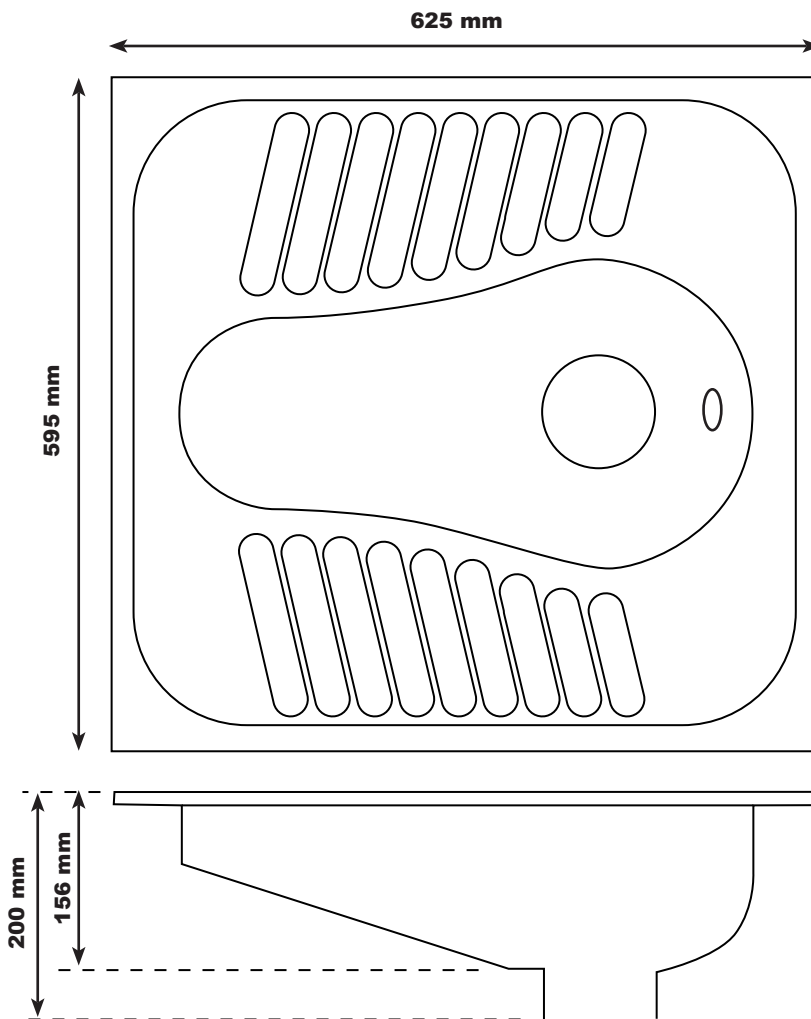

FICHE TECHNIQUE

TECHNICAL DATA SHEET

AX 88 14

**WC À LA TURQUE
EN ACIER INOX 304**

**TURKISH / ASIAN TOILET
STAINLESS STEEL**

**1 gicleurs (alimentation horizontale sous le sol)
pour le nettoyage**

A encastrer dans une dalle béton