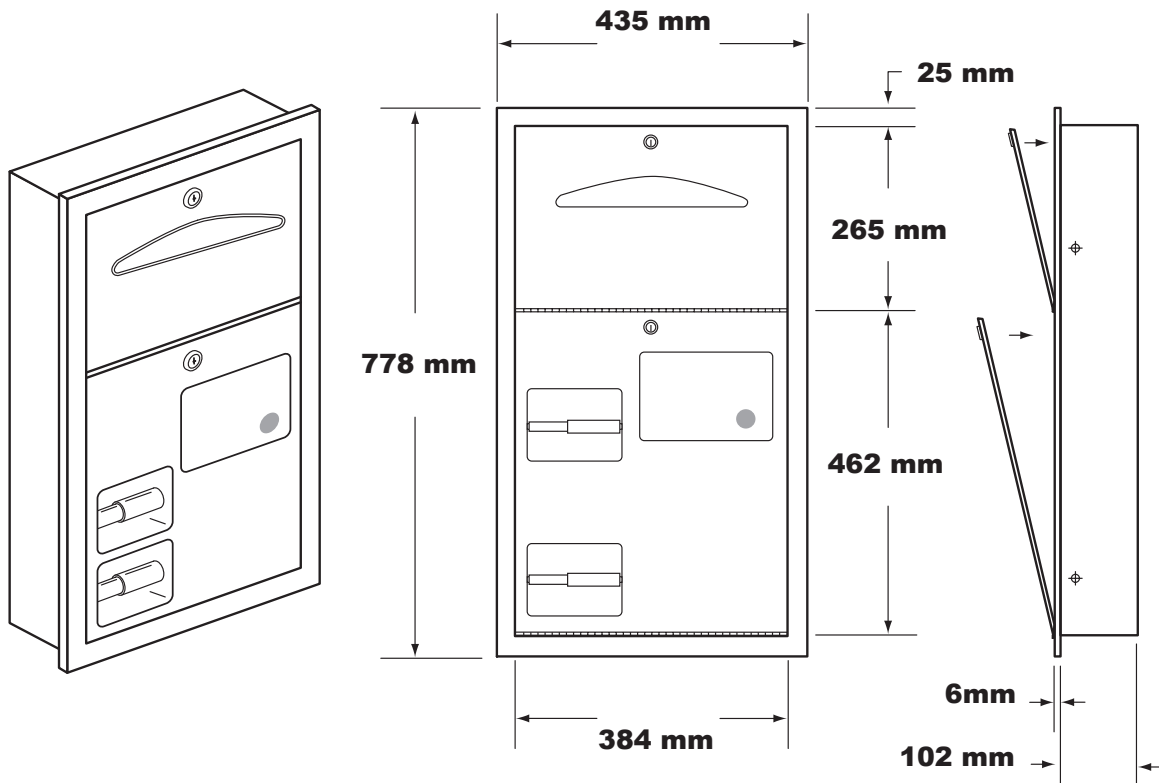

FICHE TECHNIQUE

TECHNICAL DATA SHEET

AX 87 01 E

**COMBINÉ ENCASTRÉ :
DISTRIBUTEUR DE COUVRE-SIÈGES,
DOUBLE DISTRIBUTEUR DE PAPIER-TOILETTE
POUBELLE**

EN ACIER INOX 304 SATINÉ

**Anti-vandalisme
Fermetures à clefs
Fixations invisibles**