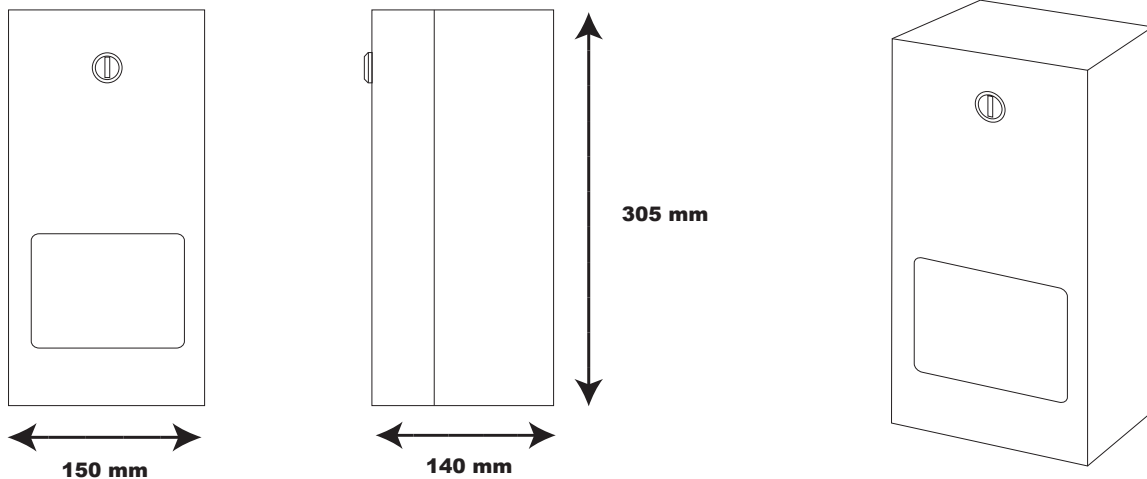

5 rue Bargue - F-75015 Paris France

Phone : +33 1 45 57 00 51

Fax : +33 1 45 57 01 26

www.axeuro.com

**FICHE TECHNIQUE**

**TECHNICAL DATA SHEET**

**AX 86 72**

**DISTRIBUTEUR DE PAPIER-TOILETTE  
DOUBLE ROULEAUX  
EN ACIER INOX 304 SATINÉ**