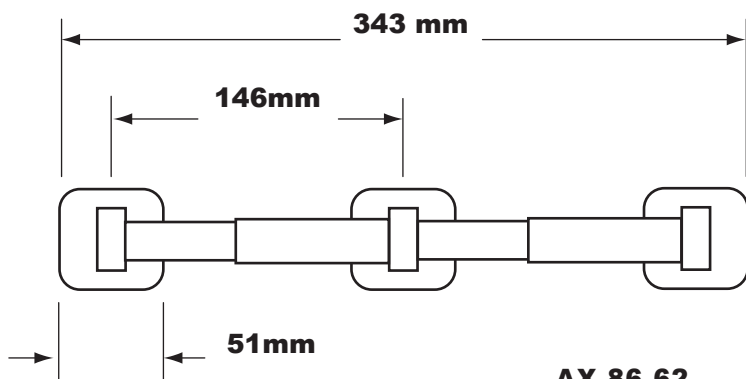

AX 86 62

**DOUBLE DISTRIBUTEUR DE PAPIER-TOILETTE
EN ACIER INOX 304
SATINÉ**

**Fixations invisibles
Pour 2 rouleaux**

Les différentes versions : 1 rouleau
Version en applique satiné : AX 86 60
Version en applique brillante : AX 86 60 P