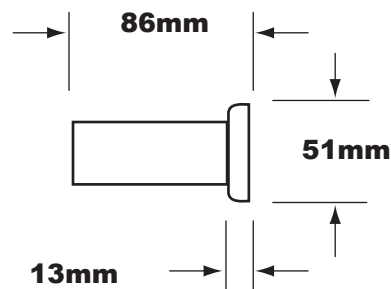

AX 86 62

**DOUBLE DISTRIBUTEUR DE PAPIER-TOILETTE
EN ACIER INOX 304
SATINÉ**

**Fixations invisibles
Pour 2 rouleaux**

Les différentes versions : 1 rouleau
Version en applique satiné : AX 86 60
Version en applique brillante : AX 86 60 P