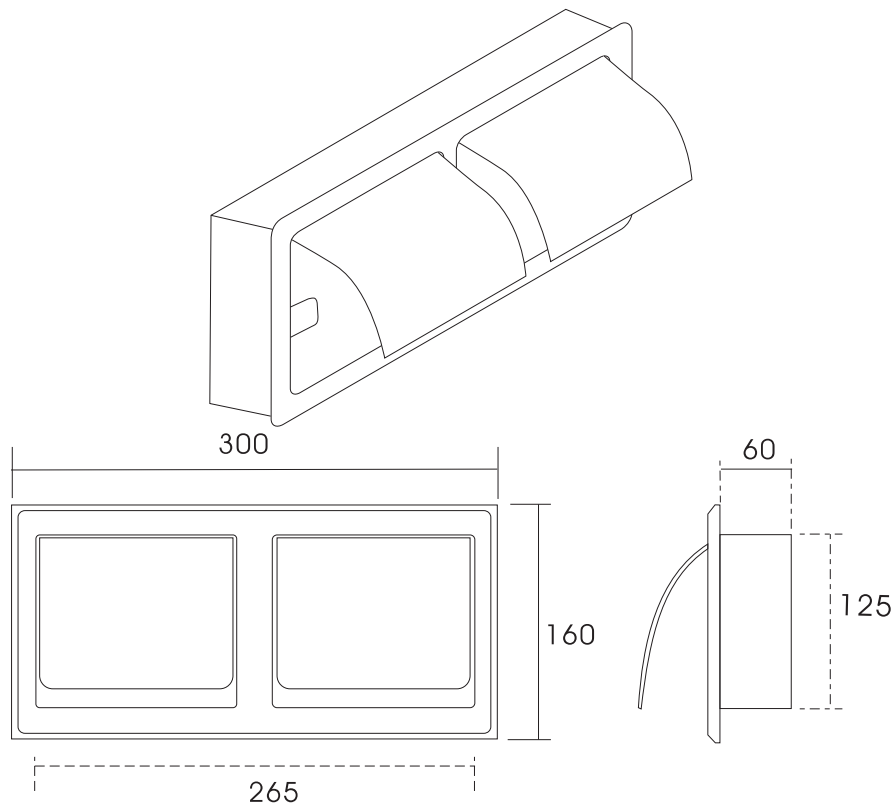

FICHE TECHNIQUE

TECHNICAL DATA SHEET

AX 86 22 EP

**DOUBLE DISTRIBUTEUR DE PAPIER-TOILETTE
ENCASTRÉ - EN ACIER INOX 304 - POLI MIROIR**

Le mandrin (qui traverse le rouleau) est involable (soudé)
Très hygiénique : le cache sur le dessus permet de couper le papier sans le toucher
Anti-vandalisme
Fixations invisibles

Largeur : 300 mm
Hauteur : 160 mm

Ouverture d'encastrement : L 270 - H 130 - P 64 mm

Les différentes versions : 1 rouleau 2 rouleaux
Version en applique satiné : AX 86 20 AX 86 22
Version encastrée satiné : AX 86 20 E AX 86 22 E
Version en applique poli miroir : AX 86 20 P AX 86 22 P
Version encastrée poli miroir : AX 86 20 EP AX 86 22 EP

Pour le nettoyage : se référer à la fiche technique sur le nettoyage.

**DOUBLE RECESSED TOILET TISSUE DISPENSER
BRIGHT MIRROR POLISHED STAINLESS STEEL**

The roller (part that locks the roll) is welded and therefore not removable
Very Hygienic : the cover can help to cut the paper without touching the paper that is not used
Vandal proof
Concealed mounting

Width : 300 mm
Height : 160 mm

Rough wall opening : W 270 - H 130 - D 64 mm

Diffrents Versions : 1 roll 2 rolls
Wall mounted Satin finish : AX 86 20 AX 86 22
Recessed Satin finish : AX 86 20 E AX 86 22 E
Wall mounted Bright miror finish : AX 86 20 P AX 86 22 P
Recessed Bright miror finish : AX 86 20 EP AX 86 22 EP