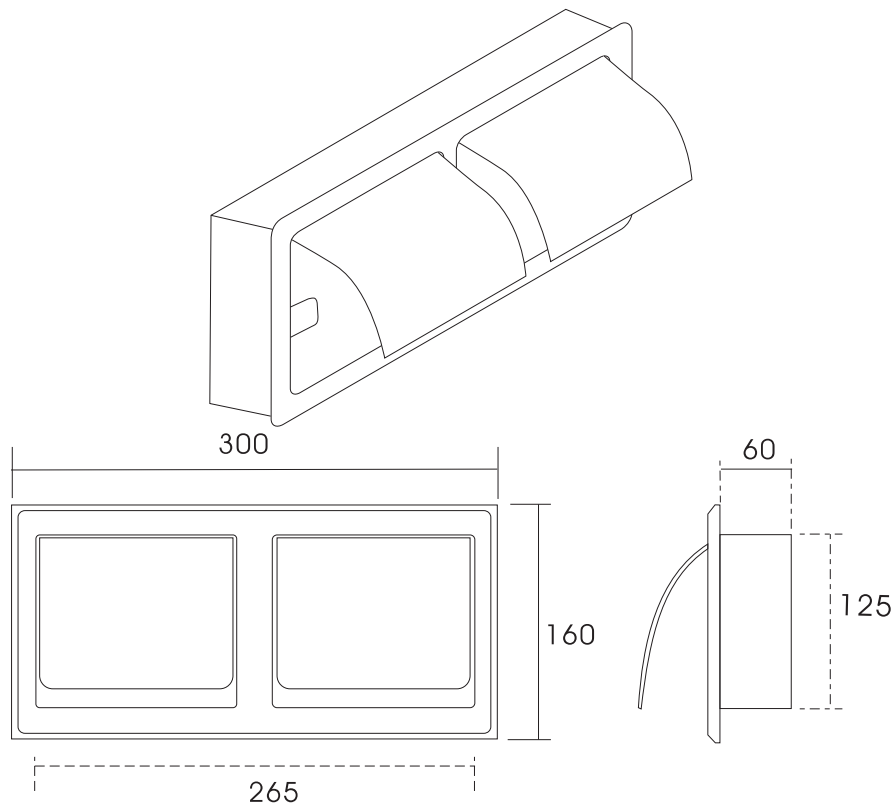

FICHE TECHNIQUE

TECHNICAL DATA SHEET

AX 86 22 E

**DOUBLE DISTRIBUTEUR DE PAPIER-TOILETTE
ENCASTRÉ - EN ACIER INOX 304 - SATINÉ**

Le mandrin (qui traverse le rouleau) est involable (soudé)
Très hygiénique : le cache sur le dessus permet de couper le papier sans le toucher
Anti-vandalisme
Fixations invisibles

Largeur : 300 mm
Hauteur : 160 mm

Ouverture d'encastrement : L 270 - H 130 - P 64 mm

Les différentes versions : 1 rouleau 2 rouleaux
Version en applique satiné : AX 86 20 AX 86 22
Version encastrée satiné : AX 86 20 E AX 86 22 E
Version en applique poli miroir : AX 86 20 P AX 86 22 P
Version encastrée poli miroir : AX 86 20 EP AX 86 22 EP

Pour le nettoyage : se référer à la fiche technique sur le nettoyage.

**DOUBLE RECESSED TOILET TISSUE DISPENSER
STAINLESS STEEL - SATIN FINISH**

The roller (part that locks the roll) is welded and therefore not removable
Very Hygienic : the cover can help to cut the paper without touching the paper that is not used
Vandal proof
Concealed mounting

Width : 300 mm
Height : 160 mm

Rough wall opening : W 270 - H 130 - D 64 mm

Diffrents Versions : 1 roll 2 rolls
Wall mounted Satin finish : AX 86 20 AX 86 22
Recessed Satin finish : AX 86 20 E AX 86 22 E
Wall mounted Bright miror finish : AX 86 20 P AX 86 22 P
Recessed Bright miror finish : AX 86 20 EP AX 86 22 EP