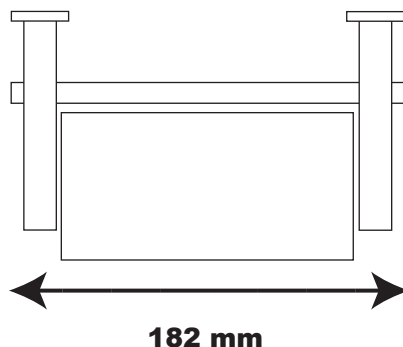

FICHE TECHNIQUE

TECHNICAL DATA SHEET

AX 86 04

**DISTRIBUTEUR DE PAPIER-TOILETTE  
EN ACIER INOX 304 SATINÉ**

**"HEAVY" TOILET TISSUE DISPENSER  
SATIN FINISH STAINLESS STEEL**

**Avec capot de protection  
Fixations invisibles**

**With Protected and Hygienic Cover  
Concealed mounting**

**Largeur : 182 mm  
Hauteur : 98 mm  
Saillie : 85 mm**

**Width : 182 mm  
Height : 98 mm  
Depth : 85 mm**