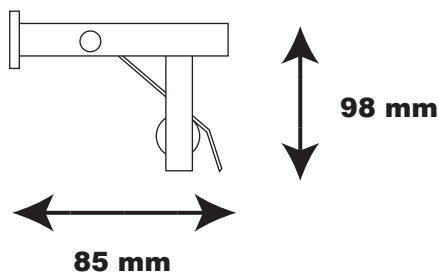

FICHE TECHNIQUE

TECHNICAL DATA SHEET

AX 86 04

**DISTRIBUTEUR DE PAPIER-TOILETTE  
EN ACIER INOX 304 SATINÉ**

**"HEAVY" TOILET TISSUE DISPENSER  
SATIN FINISH STAINLESS STEEL**

**Avec capot de protection  
Fixations invisibles**

**With Protected and Hygienic Cover  
Concealed mounting**

**Largeur : 182 mm  
Hauteur : 98 mm  
Saillie : 85 mm**

**Width : 182 mm  
Height : 98 mm  
Depth : 85 mm**