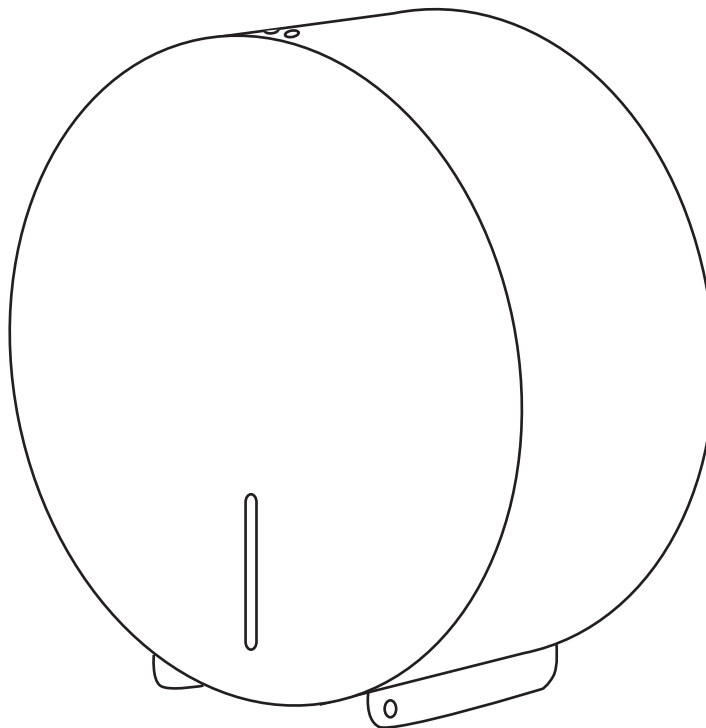

5 rue Bargue - F-75015 Paris France

Phone : +33 1 45 57 00 51

Fax : +33 1 45 57 01 26

www.axeuro.com

FICHE TECHNIQUE

TECHNICAL DATA SHEET

AX 86 02

**DISTRIBUTEUR DE PAPIER-TOILETTE
TYPE COLLECTIVITÉS
EN ACIER INOX 304 SATINÉ**

**Fermeture à clef
Fixations invisibles
Voyant pour le contrôle du niveau**

**Diamètre : 260 mm
Saillie : 130 mm**

Pour rouleaux «JUMBO»

AX 86 02 : inox satiné

AX 86 02 P : inox poli miroir

**TOILET TISSUE DISPENSER
FOR INSTITUTIONAL
STAINLESS STEEL SATIN FINISH**

**with Lock
Concealed mounting
Hole to see level of paper**

**Diameter : 260 mm
Projects : 130 mm**

for «JUMBO» Paper Roll

AX 86 02 : stainless steel satin finish

AX 86 02 P : Bright mirror polished stainless steel