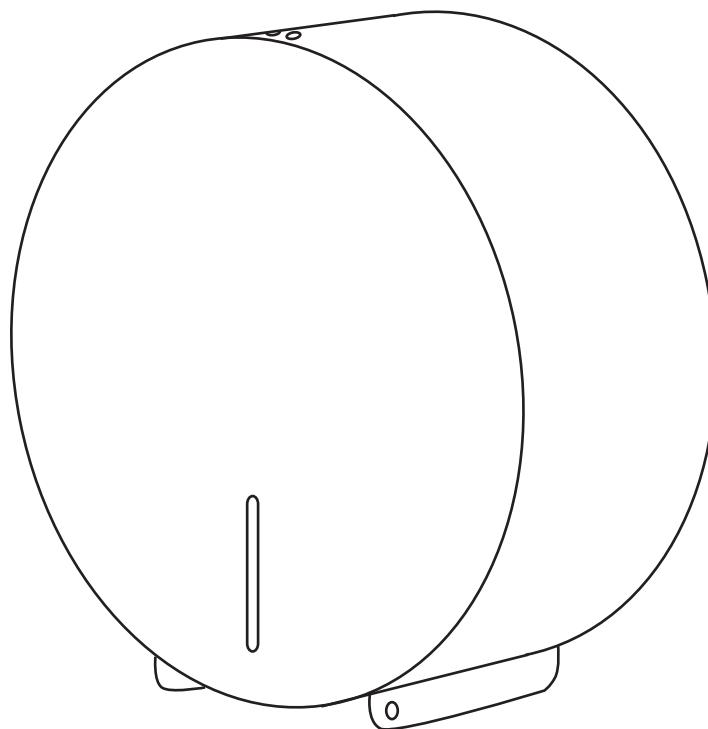

Phone : +33 1 45 57 00 51

Fax : +33 1 45 57 01 26

www.axeuro.com

FICHE TECHNIQUE

TECHNICAL DATA SHEET

AX 86 01

**DISTRIBUTEUR DE PAPIER-TOILETTE
TYPE COLLECTIVITÉS
EN ACIER INOX 304 SATINÉ**

**Fermeture à clef
Fixations invisibles
Voyant pour le contrôle du niveau**

**Diamètre : 300 mm
Saillie : 130 mm**

Pour rouleaux type «JUMBO»

AX 86 01 : inox satiné

AX 86 01 P : inox poli brillant

**TOILET TISSUE DISPENSER
FOR INSTITUTIONAL
STAINLESS STEEL SATIN FINISH**

**with Lock
Concealed mounting
Hole to see level of paper**

**Diameter : 300 mm
Projects : 130 mm**

for «JUMBO» Paper Roll

AX 86 01 : stainless steel satin finish

AX 86 01 P : Bright stainless steel

All information within this document has been compiled very carefully. Nevertheless, we cannot accept any responsibility for printing errors. The company reserves the right to improve, alter or change the appearance, design and technical specifications of its products and any of its supplies at any time and without prior notice.
Document non contractuel. Les caractéristiques techniques ainsi que les prix ne sont donnés qu'à titre indicatif et peuvent changer sans préavis.