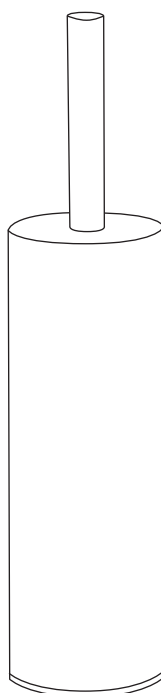

5 rue Bargue - F-75015 Paris France

Phone : +33 1 45 57 00 51

Fax : +33 1 45 57 01 26

www.axeuro.com

FICHE TECHNIQUE

TECHNICAL DATA SHEET

AX 85 02

**POT & BALAI WC
EN ACIER INOX 304 SATINÉ**

**A fixer au mur ou à poser au sol
Fixations invisibles**

Tube massif

**Avec bac intérieur synthétique amovible
afin de faciliter le nettoyage
et pour une meilleure hygiène**

Diamètre : 75 mm

Hauteur : 325 mm

Existe en version décollée du mur : AX 85 04

**TOILET BRUSH SET
SATIN FINISH STAINLESS STEEL**

**wall mounted or Floor standing
Concealed mounting
Solid tubular construction
Removable plastic cup inside**

Diameter 75 mm

Height : 325 mm

**Special version with a part
between wall and tube : AX 85 04**

All information within this document has been compiled very carefully. Nevertheless, we cannot accept any responsibility for printing errors. The company reserves the right to improve, alter or change the appearance, design and technical specifications of its products and any of its supplies at any time and without prior notice.
Document non contractuel. Les caractéristiques techniques ainsi que les prix ne sont donnés qu'à titre indicatif et peuvent changer sans préavis.