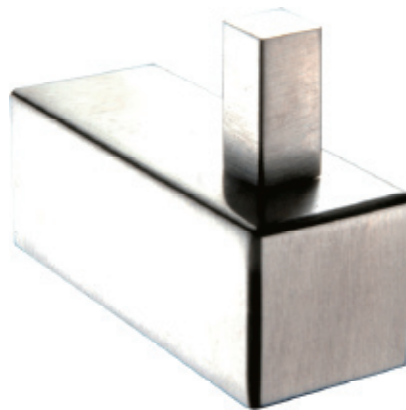

AX 8221

**PATÈRE
EN ACIER INOX 304
SATINÉ**

Fixations invisibles

**Largeur : 16 mm
Hauteur : 28 mm
Profondeur : 40 mm**

**STAINLESS STEEL HOOK
SATIN FINISH**

Concealed mounting

**Width : 16 mm
Height : 28 mm
Project : 40 mm**