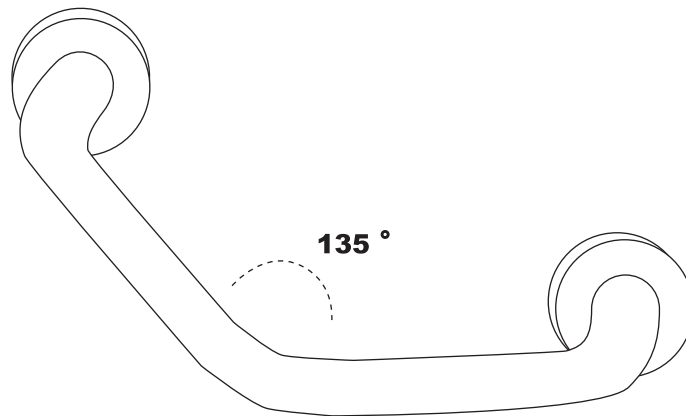

AX 80 30 A135 P

**BARRE D'APPUI COUDÉE À 135°
EN ACIER INOX 304 POLI MIROIR**

Fixations invisibles (collerettes encliquetables)

**Diamètre du tube : 30 mm
Longueur : 300 mm + 300 mm**

Autres dimensions : nous consulter

**GRAB BAR 135°
BRIGHT MIRROR POLISHED STAINLESS STEEL**

Concealed mounting

**Tube Diameter : 30 mm
Lenght : 300 mm + 300 mm**

Other dimensions : Consult us

Pour le nettoyage : se référer à la fiche technique sur le nettoyage. For cleaning : see technical data sheet on cleaning.