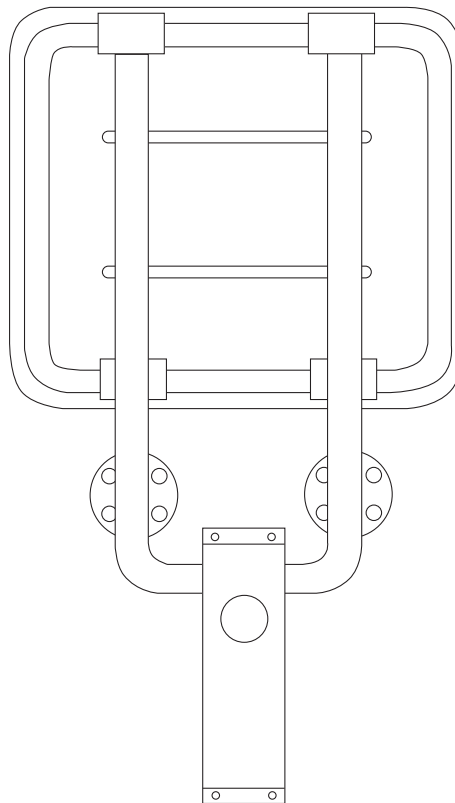

5 rue Bargue - F-75015 Paris France

Phone : +33 1 45 57 00 51

Fax : +33 1 45 57 01 26

www.axeuro.com

FICHE TECHNIQUE

TECHNICAL DATA SHEET

AX 78 02

**SIÈGE ESCAMOTABLE
EN ACIER INOX 304 SATINÉ
ET RÉSINE PHÉNOLYQUE BEIGE**

**Largeur plateau : 430 mm
Profondeur plateau : 390 mm
Hauteur en position assise : 460 mm**

**FOLDING SHOWER SEAT
STAINLESS STEEL SATIN FINISH
& PHENOLIC RESIN SEAT**

**Seat Width : 430 mm
Seat Depth : 390 mm
Project (when open) : 460 mm**