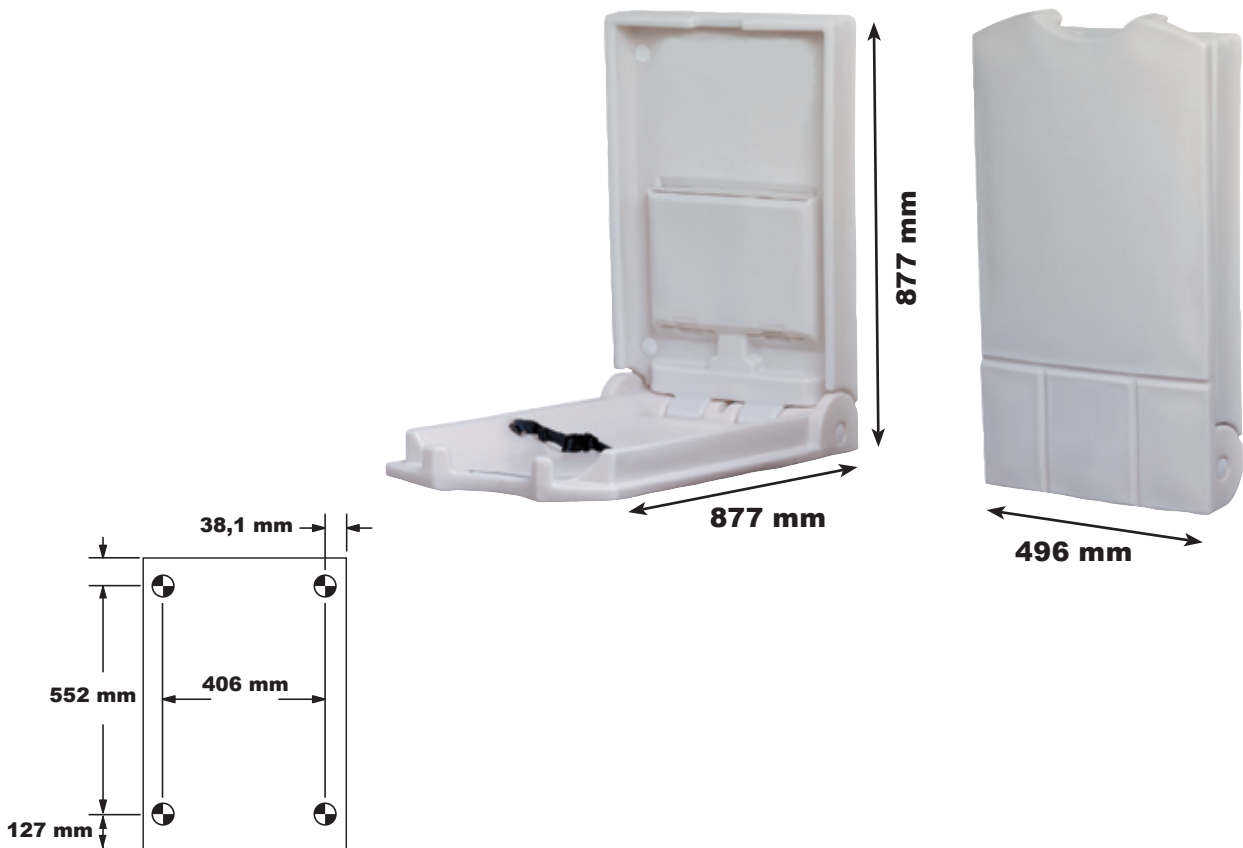

AX 69 02

**TABLE À LANGER MURALE
EN POLYETHYLENE HAUTE DENSITÉ
ANTI-BACTÉRIEN ET ANTI-FONGIQUE**
Table à langer très robuste

**Pour une meilleure sécurité : Ouverture /
fermeture en douceur
assurée par un mécanisme pneumatique
La ceinture de sécurité peut-être ajustée
d'une seule main.**

**Distributeur intégré de protections
Saillie en position fermée : 102 mm
Couleur : blanc cassé**

For cleaning : see technical data sheet on cleaning.