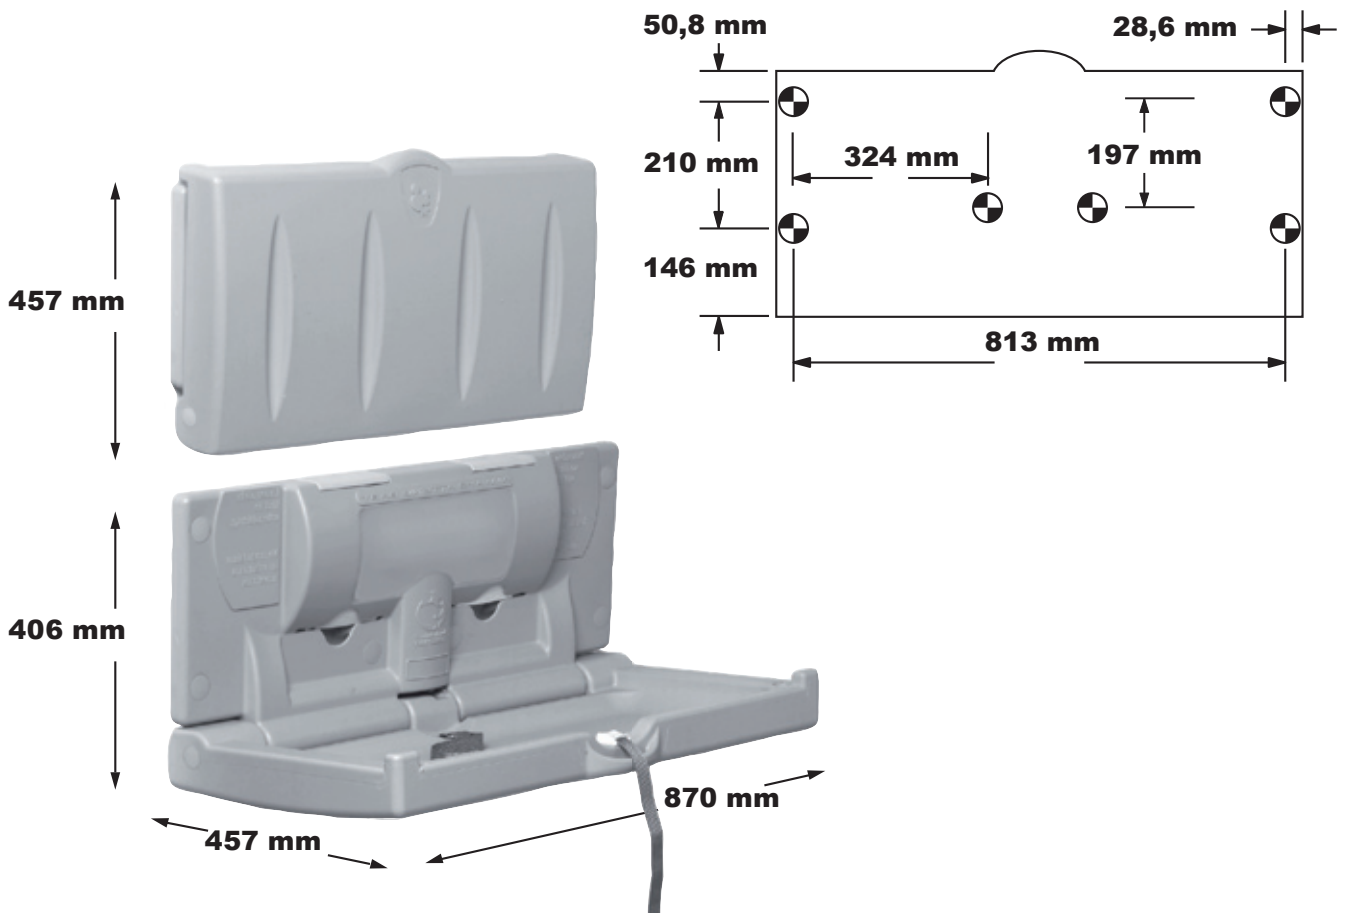

AX 69 01

**TABLE À LANGER MURALE
EN POLYETHYLENE HAUTE DENSITÉ
ANTI-BACTÉRIEN ET ANTI-FONGIQUE**

**Pour une meilleure sécurité : Ouverture /
fermeture en douceur
assurée par un mécanisme pneumatique
La ceinture de sécurité peut-être ajustée
d'une seule main.**

**Distributeur intégré de protections
Saillie en position fermée : 100 mm
Couleur : blanc cassé**

Pour le nettoyage : se référer à la fiche technique sur le nettoyage. For cleaning : see technical data sheet on cleaning.